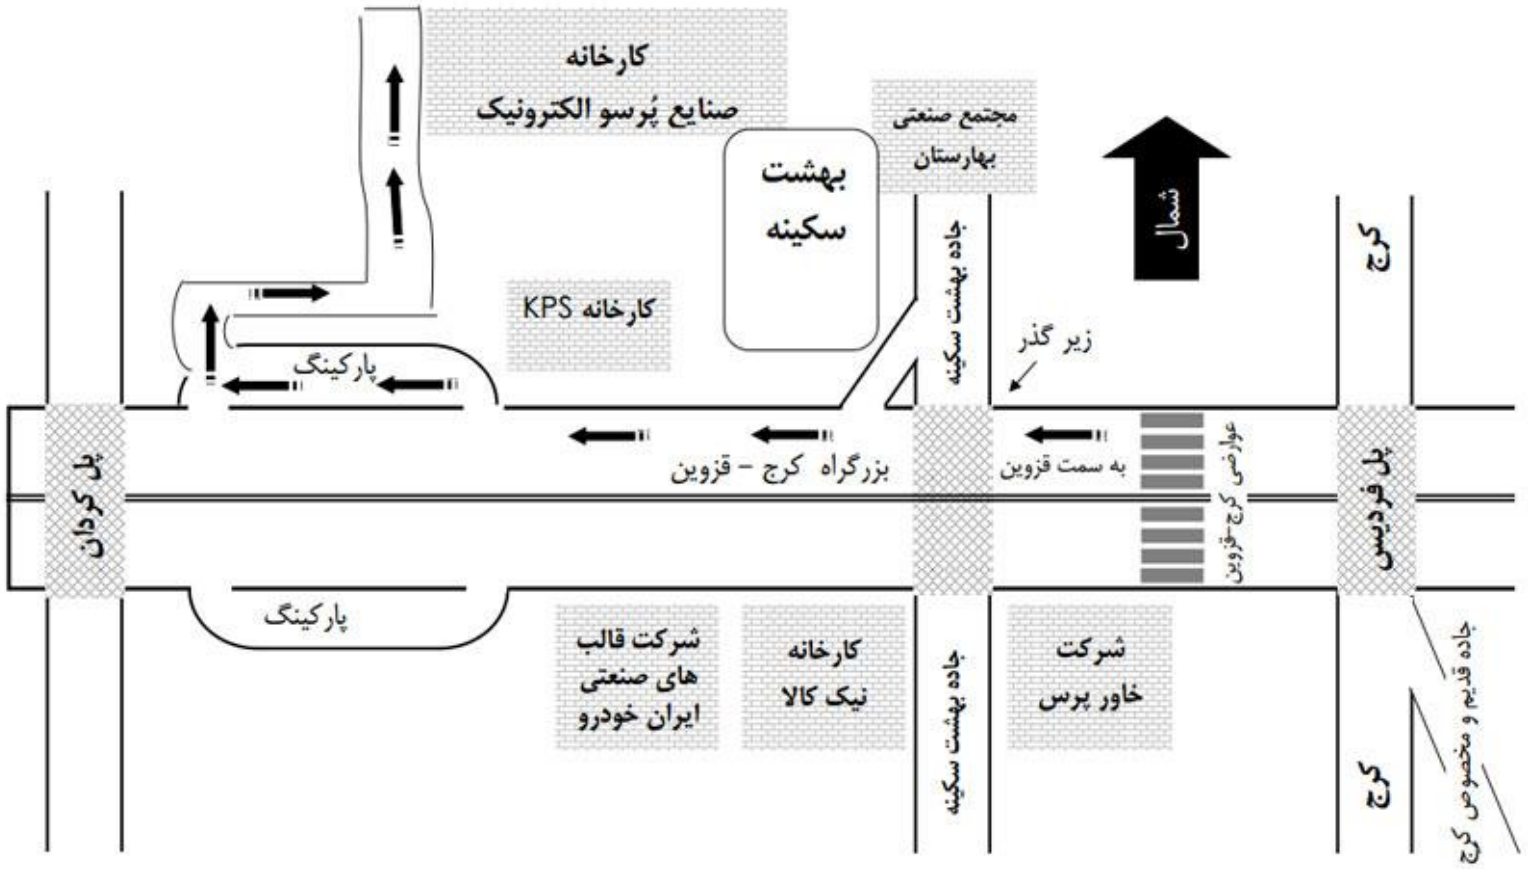

# شرکت صنایع پُرسو الکترونیک (کارخانه)

آدرس: کیلومتر ۵۰ بزرگراه تهران - قزوین، بعد از شهرک صنعتی بهارستان، سمت راست، جاده اختصاصی به سمت شمال

تلفن: ۰۲۶ ۳۴۷۶۵۰۰۱-۴

فکس: ۰۲۶ ۳۴۷۱۲۲۰۰

به موبایل خود اضافه کنید.